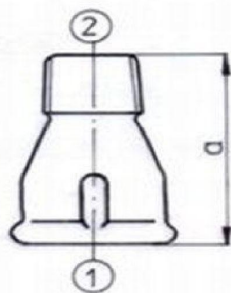

NexaParts B.V.

Duurzaamheidstraat 33
8094SC, Hattermeerbroek

E-MAIL info@nexaparts.nl

TEL +31 38 2024038

KVK 87151227

Soknippel Nr.246 Zwart - Sok 3/4" x Nippel 1/2"

<https://www.nexaparts.nl/soknippel-nr.246-zwart-sok-34-x-nippel-12->

Specificaties

Productnummer	246ZW34X12
EAN	7442957285278
Merk	NexaParts
Categorie	Nippels en Sokken
afmeting	3/4" x 1/2"
Materiaal	Wit smeedbaar gietijzer zwart
Kleur	Zwart
Style	3/4" x 1/2"
model	Soknippel
Maat	3/4"
Type 2	Verloop soknippel binnendraad x buitendraad
Aansluiting	Binnendraad x Buitendraad
Afmeting	3/4" x 1/2"
Kleur	Zwart
Kleur	Zwart
Materiaal	Wit smeedbaar gietijzer zwart
Model	Soknippel
Model 2	Verloopstukken
Schroefdraad	3/4" x 1/2"