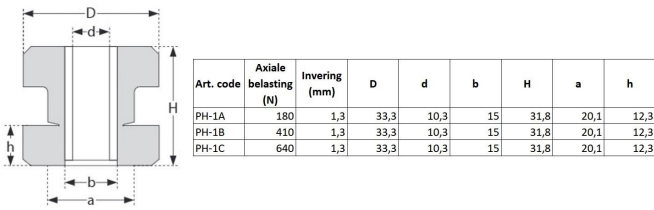

NexaParts B.V.
Duurzaamheidstraat 33
8094SC, Hattermerbroek

E-MAIL info@nexaparts.nl
TEL +31 38 2024038
KVK 87151227

Art. code	Axiale belasting (N)	Invering (mm)	D	d	b	H	a	h
PH-1A	180	1,3	33,3	10,3	15	31,8	20,1	12,3
PH-1B	410	1,3	33,3	10,3	15	31,8	20,1	12,3
PH-1C	640	1,3	33,3	10,3	15	31,8	20,1	12,3

Mount PH-1 A

<https://www.nexaparts.nl/mount-ph-1-a>

Specificaties

Productnummer	PH-1A
EAN	7442957618656
Merk	NexaParts
Categorie	Dempers
afmeting	10,3 33,3 x 33,3 x 31,8
Materiaal	Metaal verzinkt /NR
Kleur	Zwart
Style	Type 1A
model	PH-1 serie
Diepte/lengte	3.33
Breedte	3.33
Hoogte	3.18
Kleur	Zwart
Kleur	Grijs
Materiaal	Metaal verzinkt /NR
Model	PH-1 serie
Afmeting	10,3 33,3 x 33,3 x 31,8