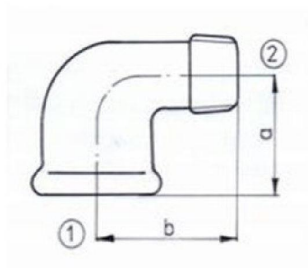

## Knie 90gr Nr.92 RVS 1-1/4"

<https://www.nexaparts.nl/knie-90gr-nr.92-rvs-1-14->

### Specificaties

Productnummer	12351
EAN	9508118654852
Merk	NexaParts
Categorie	Bochten en Kniestukken
afmeting	1-1/4"
Materiaal	RVS 316
Kleur	Grijs
Style	1-1/4"
model	Knie 90gr
Diepte/lengte	1.00
Breedte	0.00
Hoogte	0.00
Maat	1¼"
Type 2	Knie 90°
Aansluiting	Binnendraad x Buitendraad
BSP / NPT	BSP/BSPT
BSP Aansluiting	41,91
Kleur	Grijs
Kleur	Grijs
Model	Knie 90gr
Model 2	Knieën & Bochten
Afmeting	1¼"
Materiaal	RVS 316
Schroefdraad	1¼"